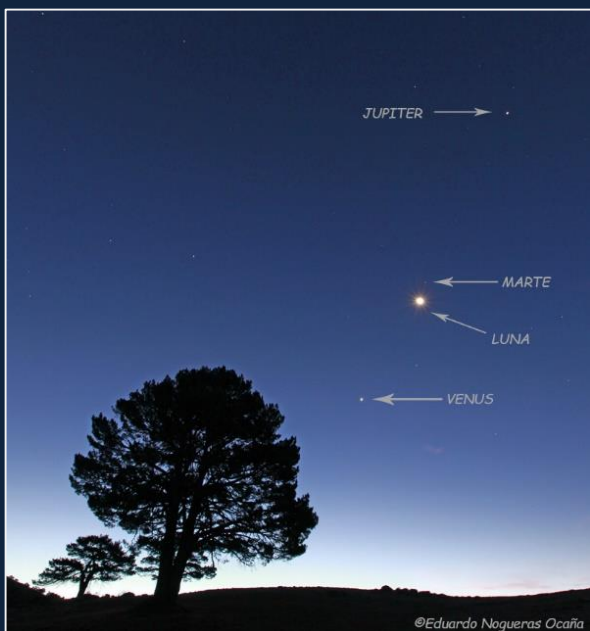

ALINEACIÓN PLANETARIA

TRES PLANETAS SE ALINEAN CON LA LUNA EN LOS CIELOS DE GRANADA

Dos grandes pinos silvestres son testigos de la alineación planetaria en el PN Sierra de Baza

Alineación planetaria 2015

GRANADA DICIEMBRE 2015

En diciembre del 2015 tuvo lugar una alineación planetaria interesante al amanecer. Los planetas Júpiter, Marte y Venus se alinearon en el cielo junto a la Luna. Este evento nos permitió ver estos astros brillando en el cielo a la vez. Teniendo en cuenta que su brillo es más fuerte que el de las estrellas, con la luz del amanecer destacan como los únicos luceros del alba. La figura de un pino silvestre en el PN Sierra de Baza nos da una idea de la posición de los astros respecto a la Tierra. A esas horas se notaba una alta humedad y la luz del amanecer comenzaba a despuntar en el horizonte.

LA ALINEACIÓN VISTA DESDE LOS ESPACIOS NATURALES DE GRANADA

Este fenómeno de la Alineación planetaria pudo observarse desde cualquier espacio natural de la provincia de Granada. En nuestro caso lo pudimos ver desde el PN Sierra de Baza, aprovechando que estábamos en un entorno privilegiado desde el punto de vista de la calidad del cielo nocturno. En la fotografía pueden verse los nombres de los planetas que se alinearon con la Luna justo antes del amanecer de una fría mañana en la sierra.